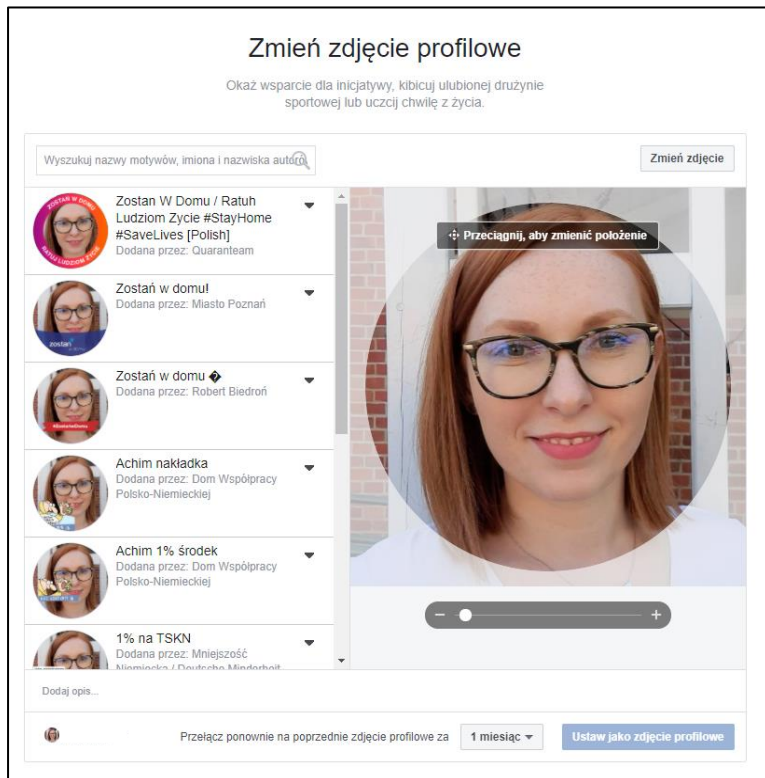

Jak ustawić nakładkę na zdjęcie profilowe?

1. Wejść w link: <https://www.facebook.com/profilepicframes>

2. Wpisz w polu tekstowym nazwę nakładki: *Spis powszechny 2021*

3. Wybierz nakładkę:

4. Kliknij: *Ustaw zdjęcie profilowe*.