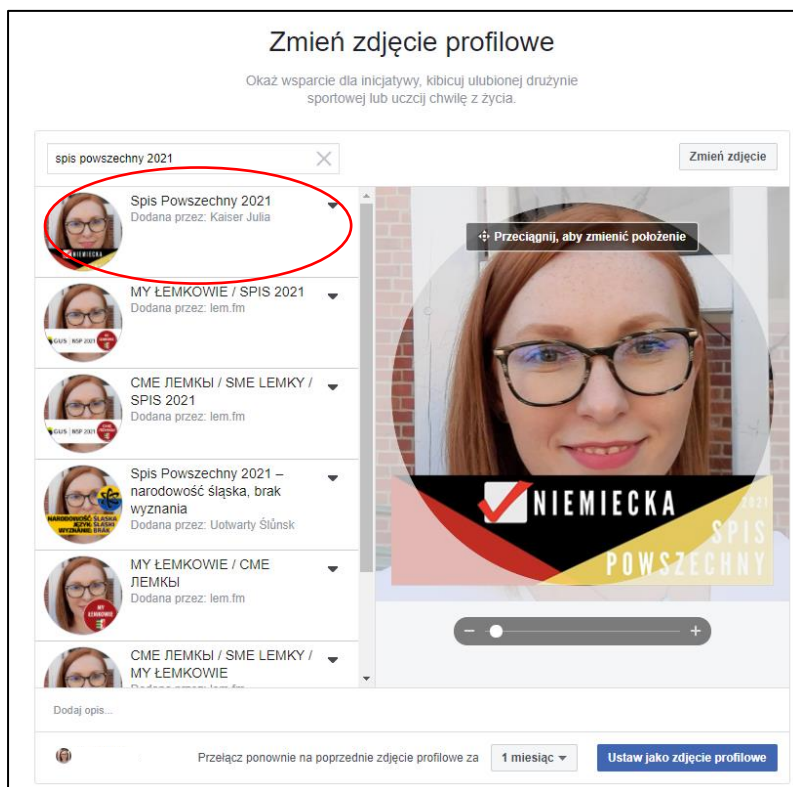

Jak ustawić nakładkę na zdjęcie profilowe?

1. Wejść w link: <https://www.facebook.com/profilepicframes>

2. Wpisz w polu tekstowym nazwę nakładki: *Spis powszechny 2021*

3. Wybierz nakładkę:

4. Kliknij: *Ustaw zdjęcie profilowe*.