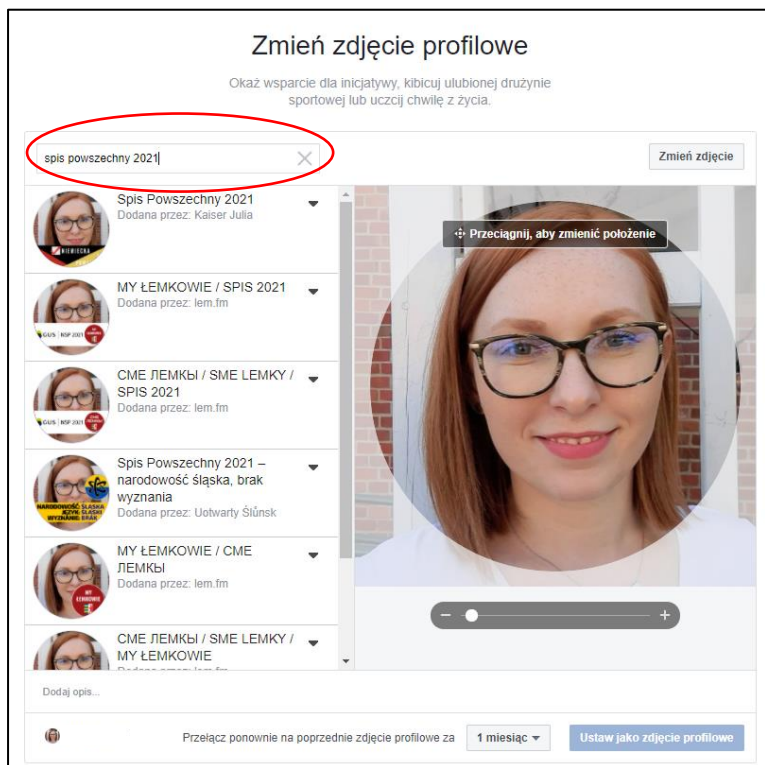

Jak ustawić nakładkę na zdjęcie profilowe?

1. Wejść w link: <https://www.facebook.com/profilepicframes>

2. Wpisz w polu tekstowym nazwę nakładki: *Spis powszechny 2021*

3. Wybierz nakładkę:

4. Kliknij: *Ustaw zdjęcie profilowe*.